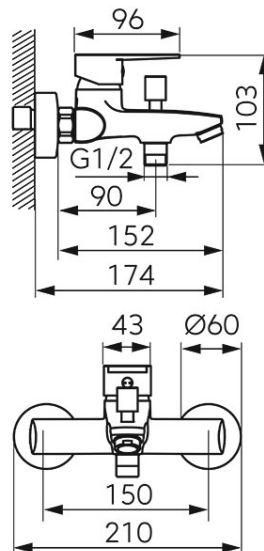

Cod: **BTR1**

Ritto - Bateria perete cadă-duș, crom

- cartuș ceramic de 35 mm
- montare pe perete
- comutator automat cadă-duș, blocabil
- aerator M24x1
- racord excentric D1/2 distanță 150 ± 20 mm
- nu include set de duș
- finisaj crom
- clasă acustică II/II
- clasă de debit A/S
- crom
- garanție: 5 ani